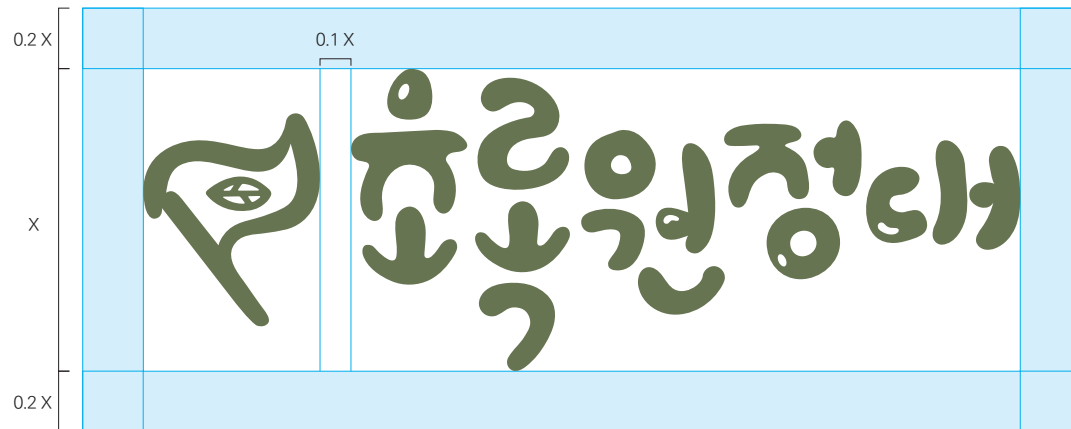

초록원정대 심볼마크

초록원정대 심볼마크는 브랜드의 이미지를 대내외적으로 표출하는 시각커뮤니케이션의 핵심적 상징물로 사용합니다. 심볼마크를 통해 생태적 보전과 관광의 행동 양식이 결합된 초록원정대의 두 가치를 담고 있습니다. 깃발, 나뭇잎, 새의 이미지를 동시에 상징하며, 생태체험현장과 지역 주민, 외부 참여자, 정책 공급자를 함께 아우릅니다.

최소사용규정

심볼마크 사용시 가독을 고려하여 세로 10mm 미만일 경우에는 사용할 수 없는 것을 원칙으로 합니다.

02 LOGOTYPE

초록원정대 로고타입

전라북도 생태관광을 대표하는 초록원정대 프로그램을 통해서 초록요정(신나락)을 만날 수 있다는 스토리를 담아 시각적 일관성을 유지하여 디자인하였습니다. 모든 원고의 사용은 ai 데이터를 사용하여 축소, 확대하여 사용하는 것을 원칙으로 합니다.

초록원정대

02 LOGOTYPE

초록원정대 로고타입 _ 그리드 & 공간규정

초록원정대의 조형적 특성을 유지하기 위해 비례와 간격을 임의로 조정하여 사용하지 않도록 합니다. 각종 매체에 적용하는 경우 최소한의 공간을 확보해야 합니다.

02 LOGOTYPE

초록요정 & 신나락

신나락은 초록원정대 프로그램을 통해 만나는 초록요정의 이름입니다. 초록요정 신나락을 따로 또는 함께 활용할 수 있습니다.

초록요정

신나락

02 LOGOTYPE

초록요정 & 신나락 _ 그리드 & 공간규정

초록요정 & 신나락의 조형적 특성을 유지하기 위해 비례와 간격을 임의로 조정하여 사용하지 않도록 합니다. 각종 매체에 적용하는 경우 최소한의 공간을 확보해야 합니다.